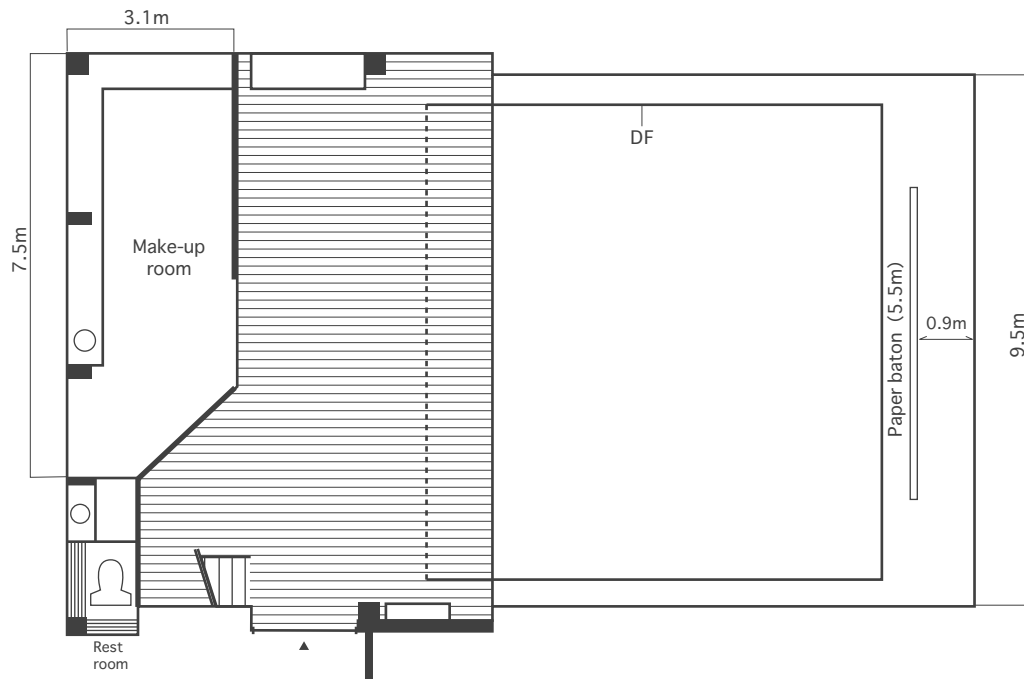

Studio 5

奥行き 15.7m / 幅 9.5m / 高さ 6.0m [M2F]

- 電気容量 = 40Kw(+共用 25Kw)
- 設備 = 全電動エアークライスト FАTIF : 2.0m×1.3m 3基(1基に付きストロボ4灯内蔵、3,000W×4灯で使用可能、ハロゲンライトは500W×6灯)、電動バックペーパー巻取装置、DF 枠×1
- 施設 = メイクルーム、ロフト、トイレ
- 付帯設備 = 有線放送、ワイヤレスインターネット接続回線

※駐車は各スタジオ2台までとさせていただきます。

※水平線のカラー塗装は出来ません。※スタジオ内での火、煙、スプレー塗装、その他危険を伴うご使用には対応しかねます。

※建てこみ、砂、水、紙吹雪、スノーマシーンなどの撮影、搬入物のサイズに関するお問い合わせは、ご予約の際必ずご確認ください。

※ムービー撮影に関しましては、ご予約の際に必ずご確認ください。

19.10.1

イノ・広尾スタジオ / IINO HIROO STUDIO