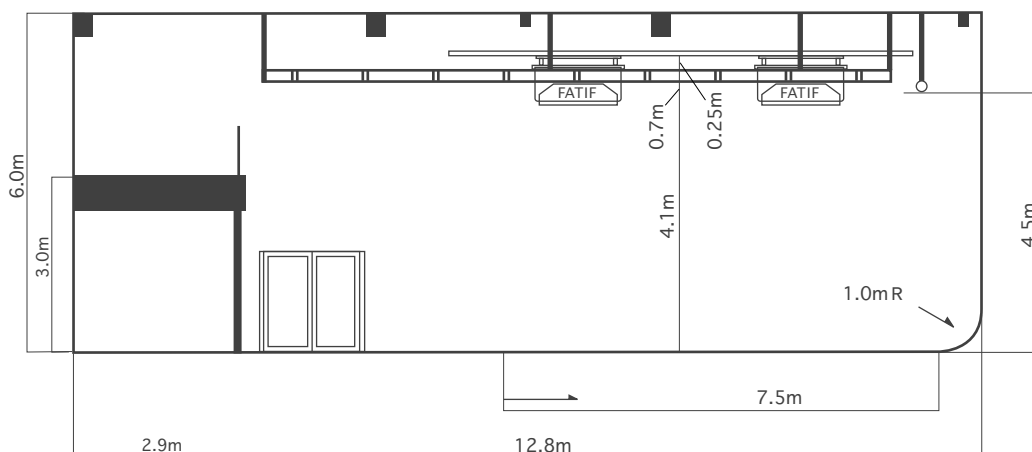

Studio 5

奥行き 15.7m / 幅 9.5m / 高さ 6.0m [M2F]

- 電気容量 = 40Kw(+共用 25Kw)
- 設備 = 全電動エアークライスト FАTIF : 2.0m×1.3m 3基(1基に付きストロボ4灯内蔵、3,000W×4灯で使用可能、ハロゲンライトは500W×6灯)、電動バックペーパー巻取装置、DF 枠×1
- 施設 = メイクルーム、ロフト、トイレ
- 付帯設備 = 有線放送、ワイヤレスインターネット接続回線

※駐車は各スタジオ2台までとさせていただきます。

※水平線のカラー塗装は出来ません。※スタジオ内での火、煙、スプレー塗装、その他危険を伴うご使用には対応しかねます。

※建てこみ、砂、水、紙吹雪、スノーマシーンなどの撮影、搬入物のサイズに関するお問い合わせは、ご予約の際必ずご確認ください。

※ムービー撮影に関しましては、ご予約の際に必ずご確認ください。

19.10.1

イノ・広尾スタジオ / IINO HIROO STUDIO