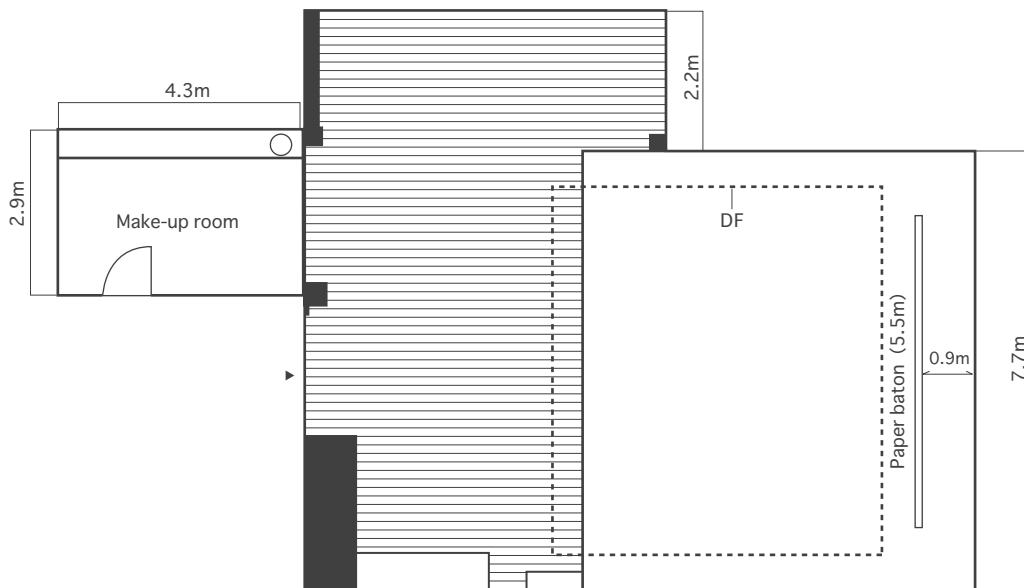

Studio 3

奥行き 11.9m / 幅 7.7m / 高さ 5.5m [2F]

- 電気容量 = 30Kw(+ 共用 25Kw)
- 設備 = 全電動エアークライスト FATIF : 2.0m×1.3m 3基(1基につきストロボ4灯内蔵、3,000W×4灯で使用可能、ハロゲンライトは500W×6灯)、電動バックペーパー巻取装置、DF 枠×1、煉瓦バック
- 施設 = メイクルーム、トイレ
- 付帯設備 = 有線放送、ワイヤレスインターネット接続回線