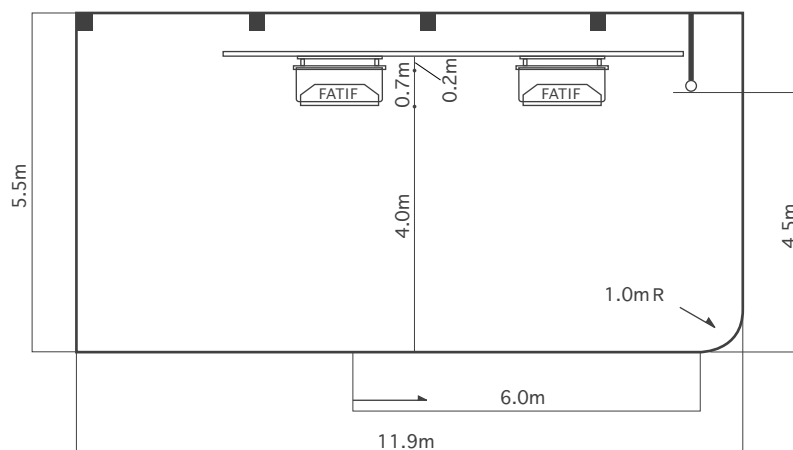

Studio 3

奥行き 11.9m / 幅 7.7m / 高さ 5.5m [2F]

- 電気容量 = 30Kw(+ 共用 25Kw)
- 設備 = 全電動エアークライスト FATIF : 2.0m×1.3m 3基(1基につきストロボ4灯内蔵、3,000W×4灯で使用可能、ハロゲンライトは500W×6灯)、電動バックペーパー巻取装置、DF 枠×1、煉瓦バック
- 施設 = メイクルーム、トイレ
- 付帯設備 = 有線放送、ワイヤレスインターネット接続回線