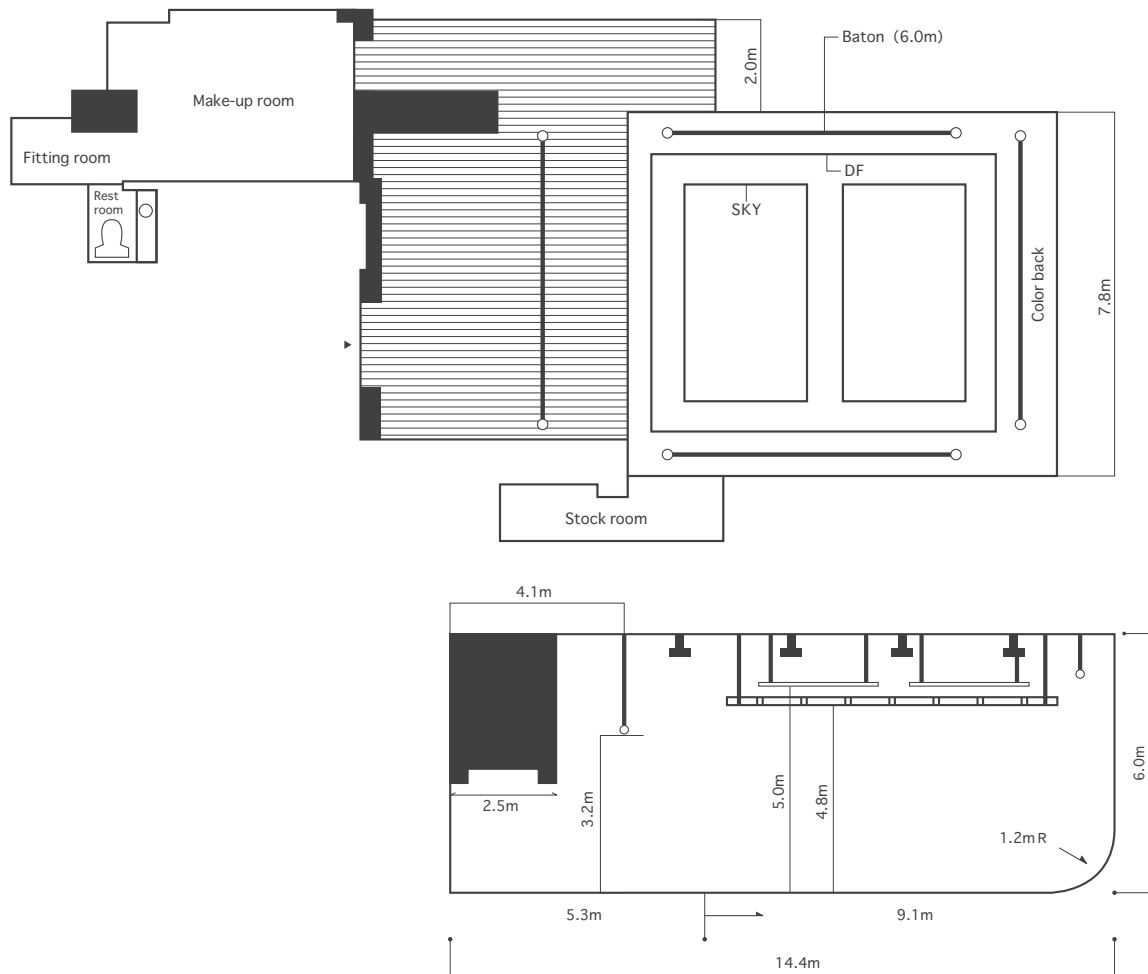

Studio D

奥行き 14.4m / 幅 7.8m / 高さ 4.8m [6F]

D 14.4 m / W 7.8 m / H 4.8 m

- 電気容量 = 75Kw *Electric capacity = 75Kw*
- 設備 = DF 枠 ×1 / スカイ枠 ×2 / 棒/バトン ×3 / 電動巻き上げカラーバック ×2
Facilities = DF frame×1 / sky frame×2 / baton×3 / outmatice roll up colorback×2
- 施設 = メイクルーム *Other facilities = Make-up room*
- 付帯設備 = 有線放送、ワイヤレスインターネット 接続回線 *Ancillary facilities = Wired broadcasting / Wireless internet connection*