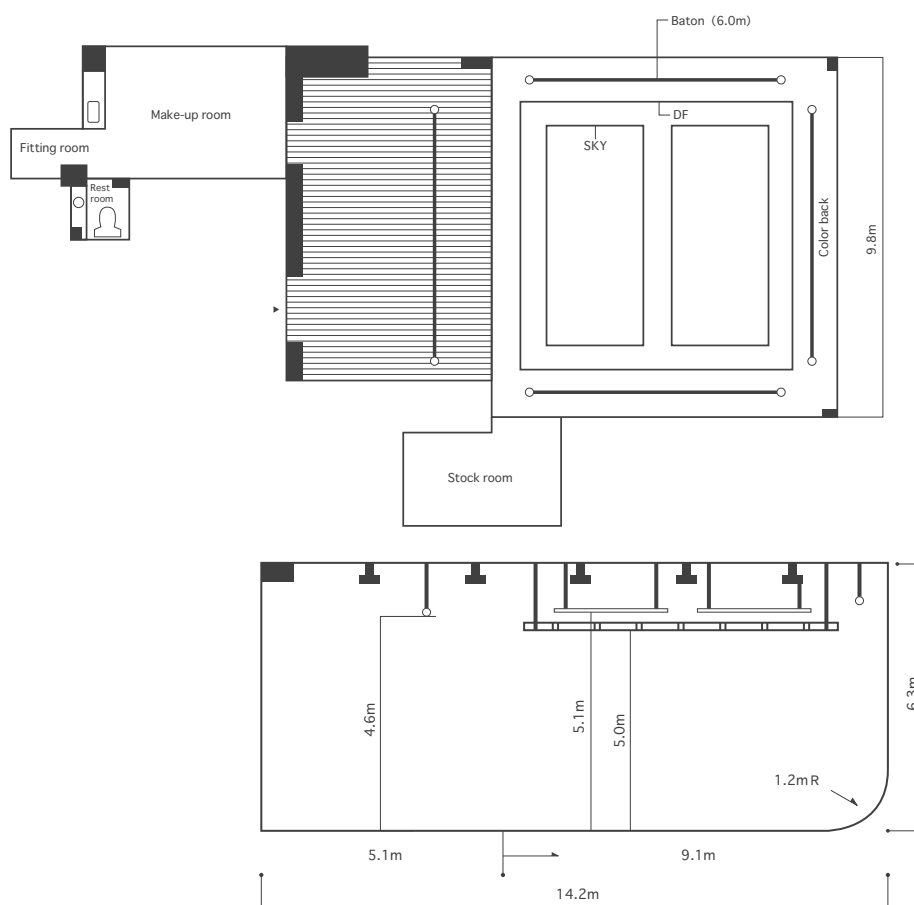

Studio B

奥行き 14.2m / 幅 9.8m / 高さ 5.0m [2F]
D 14.2 m / W 9.8 m / H 5.0m

- 電気容量 = 75Kw *Electric capacity = 75Kw*
- 設備 = DF 枠 ×1 / スカイ枠 ×2 / 棒バトン ×3 / 電動巻き上げカラーバック ×2
Facilities = DF frame×1 / sky frame×2 / baton×3 / outmatice roll up colorback×2
- 施設 = メイクルーム *Other facilities = Make-up room*
- 付帯設備 = 有線放送、ワイヤレスインターネット接続回線 *Ancillary facilities = Wired broadcasting / Wireless internet connection*