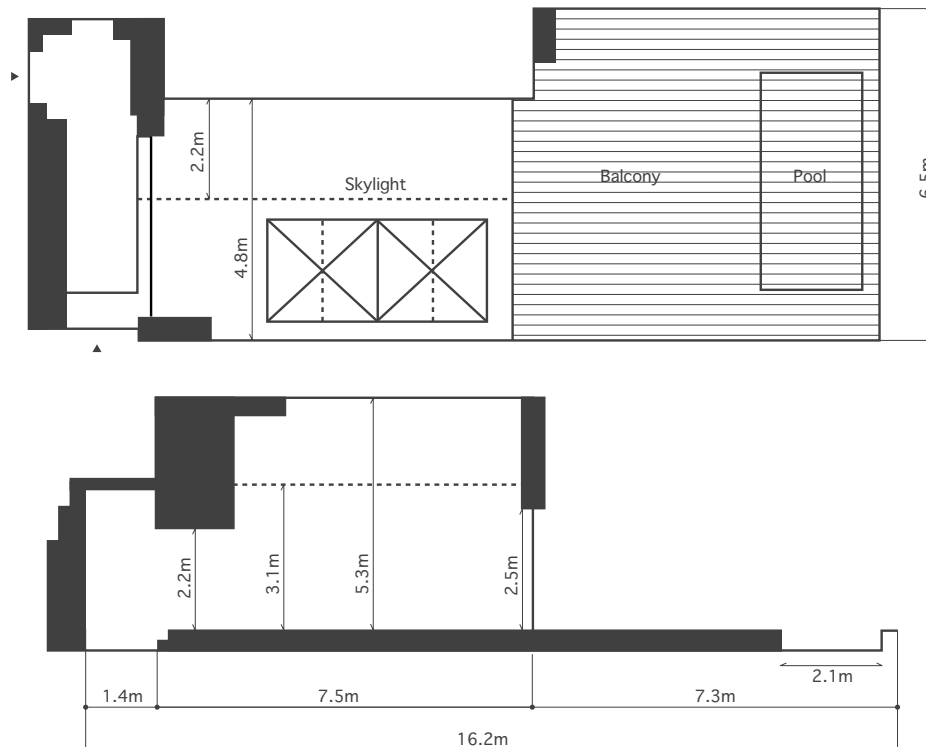

# Studio E

奥行き 16.2m / 幅 6.5m / 高さ 5.3m\_3.1m [8F]

D 16.2 m / W 6.5 m / H 5.3\_3.1 m

- 電気容量 = 75Kw *Electric capacity = 75Kw*
- 設備 = テラス *Other facilities = Balcony*
- 付帯設備 = 有線放送、ワイヤレスインターネット接続回線、メイクルーム(7階GR2)  
*Ancillary facilities = Wired broadcasting / Wireless internet connection / Make-up room with hot water supply(7F)*