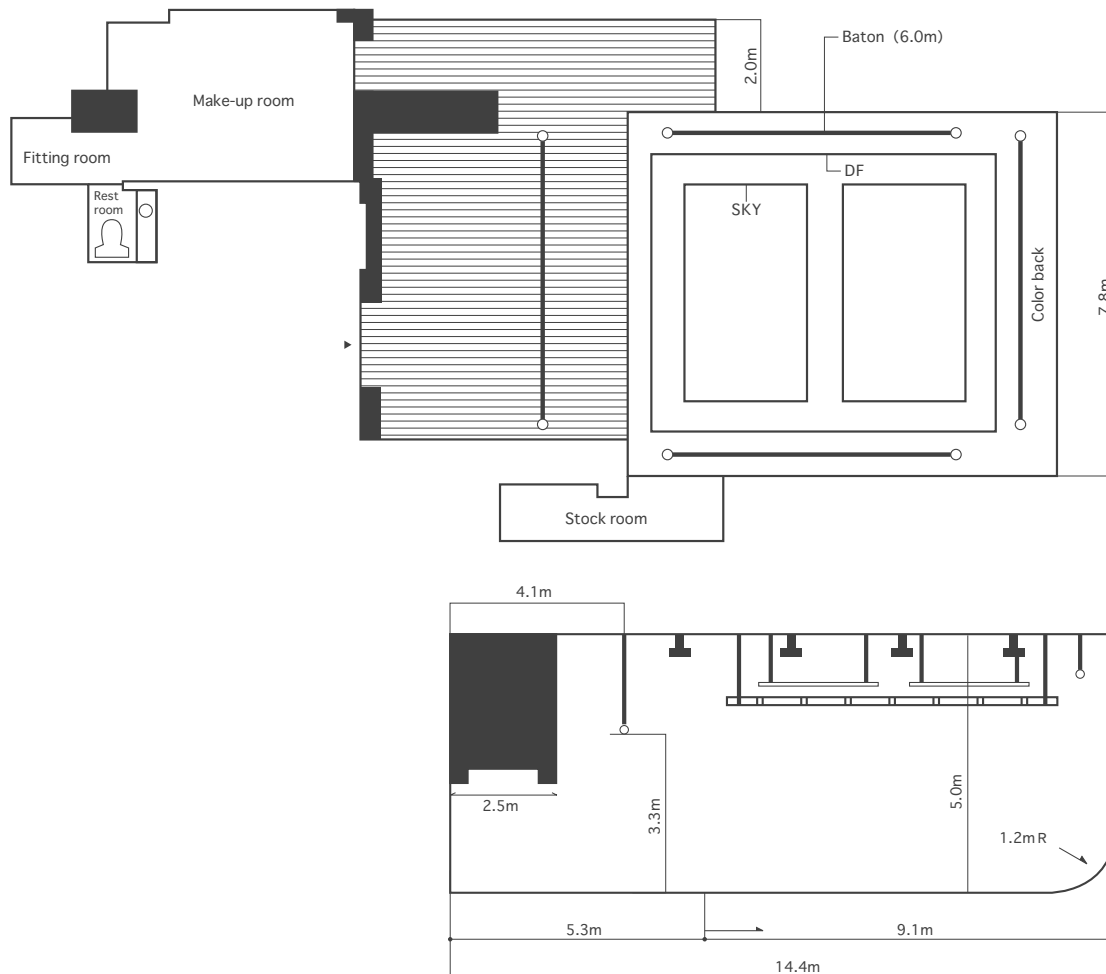

Studio D

奥行き 14.4m / 幅 7.8m / 高さ 5.0m [6F]

D 14.4 m / W 7.8 m / H 5.0 m

- 電気容量 = 75Kw *Electric capacity = 75Kw*
- 設備 = DF 枠 ×1 / スカイ枠 ×2 / 棒バトン ×3 / 電動巻き上げカラーバック ×2
Facilities = DF frame×1 / sky frame×2 / baton×3 / outmatice roll up colorback×2
- 施設 = メイクルーム *Other facilities = Make-up room*
- 付帯設備 = 有線放送、ワイヤレスインターネット 接続回線 *Ancillary facilities = Wired broadcasting / Wireless internet connection*