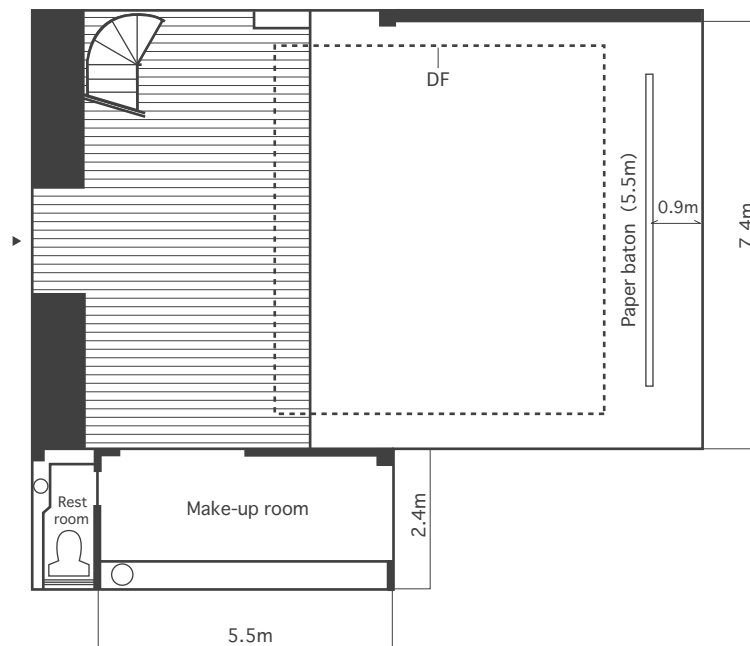

Studio 4

奥行き 11.8m / 幅 7.4m / 高さ 5.5m [2F]

- 電気容量 = 30Kw(+ 共用 25Kw)
- 設備 = 全電動エアークライタ FATIF : 2.0m×1.3m 3基(1基につきストロボ4灯内蔵、3,000W×4灯で使用可能、ハロゲンライトは500W×6灯)、電動バックペーパー巻取装置、DF 枠×1
- 施設 = メイクルーム、ロフト、トイレ
- 付帯設備 = 有線放送、ワイヤレスインターネット接続回線

※駐車は各スタジオ2台までとさせていただきます。
 ※水平線のカラー塗装は出来ません。※スタジオ内での火、煙、スプレー塗装、その他危険を伴うご使用には対応しかねます。
 ※建てこみ、砂、水、紙吹雪、スノーマシンなどの撮影、搬入物のサイズに関するお問い合わせは、ご予約の際必ずご確認ください。
 ※ムービー撮影に関しましては、ご予約の際に必ずご確認ください。

19.10.1

イイノ・広尾スタジオ / IINO HIROO STUDIO