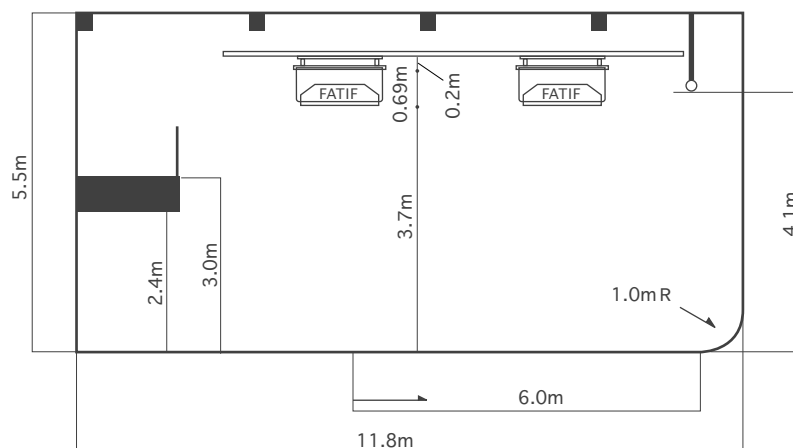

Studio 4

奥行き 11.8m / 幅 7.4m / 高さ 5.5m [2F]

- 電気容量 = 30Kw(+ 共用 25Kw)
- 設備 = 全電動エアークライタ FATIF : 2.0m×1.3m 3基(1基につきストロボ4灯内蔵、3,000W×4灯で使用可能、ハロゲンライトは500W×6灯)、電動バックペーパー巻取装置、DF 枠×1
- 施設 = メイクルーム、ロフト、トイレ
- 付帯設備 = 有線放送、ワイヤレスインターネット接続回線

※駐車は各スタジオ2台までとさせていただきます。
 ※水平線のカラー塗装は出来ません。※スタジオ内での火、煙、スプレー塗装、その他危険を伴うご使用には対応しかねます。
 ※建てこみ、砂、水、紙吹雪、スノーマシンなどの撮影、搬入物のサイズに関するお問い合わせは、ご予約の際必ずご確認ください。
 ※ムービー撮影に関しましては、ご予約の際に必ずご確認ください。

19.10.1

イイノ・広尾スタジオ / IINO HIROO STUDIO