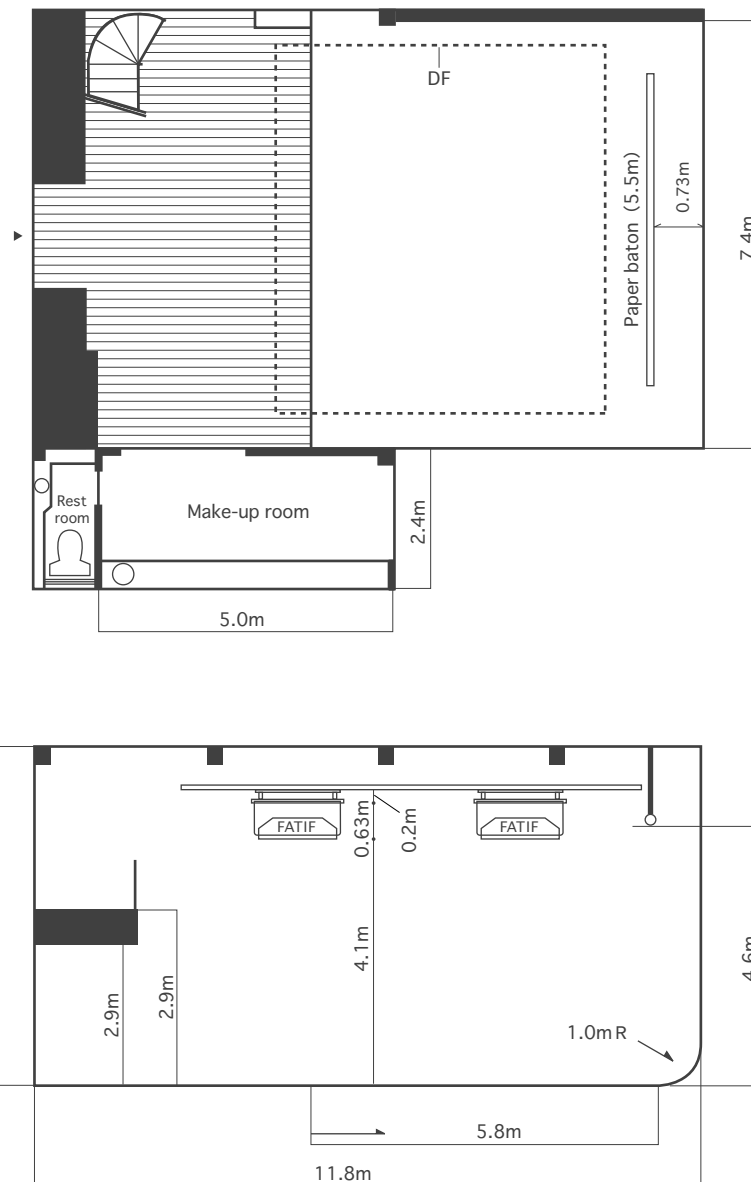

Studio 2

奥行き 11.8m / 幅 7.4m / 高さ 6.0m [1F]

- 電気容量 = 30Kw(+ 共用 25Kw)
- 設備 = 全電動エアークライタ FATIF : 2.0m×1.3m 3基(1基に付きストロボ4灯内蔵、3,000W×4灯で使用可能、ハロゲンライトは500W×6灯)、電動バックペーパー巻取装置、DF 枠×1
- 施設 = メイクルーム、ロフト、トイレ
- 付帯設備 = 有線放送、ワイヤレスインターネット接続回線

※駐車は各スタジオ2台までとさせていただきます。
 ※水平のカラー塗装は出来ません。※スタジオ内での火、煙、スプレー塗装、その他危険を伴うご使用には対応しかねます。
 ※建てこみ、砂、水、紙吹雪、スノーマシーンなどの撮影、搬入物のサイズに関するお問い合わせは、ご予約の際必ずご確認ください。
 ※ムービー撮影に関しましては、ご予約の際に必ずご確認ください。

19.10.1

イノ・広尾スタジオ / IINO HIROO STUDIO