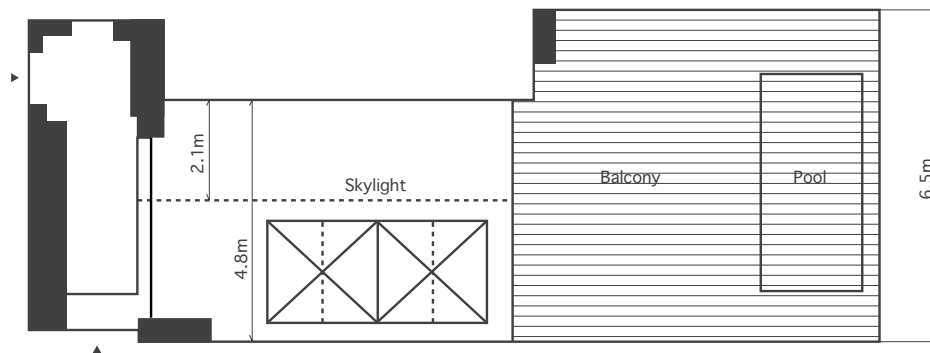

Studio *E*

奥行き *15.8m* / 幅 *6.5m* / 高さ *5.3m_3.2m* [8F]

- 電気容量 = 75Kw
- 設備 = テラス
- 付帯設備 = 有線放送、ワイヤレスインターネット接続回線、メイクルーム(7階 GR2)

※青山Estは天候等により、ご使用に制限があります。詳しくはEstの注意事項をご参照ください。

※駐車は各スタジオ2台までとさせていただきます。

※水平ゾントのカラー塗装は出来ません。※スタジオ内での火、煙、スプレー塗装、その他危険を伴うご使用には対応しかねます。