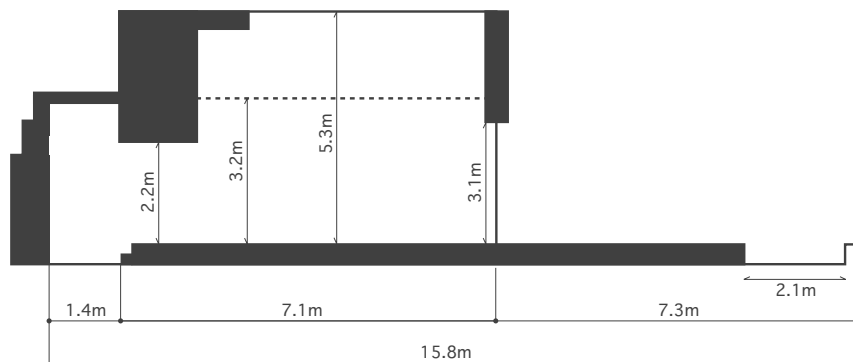

Studio *E*

奥行き *15.8m* / 幅 *6.5m* / 高さ *5.3m_3.2m* [8F]

- 電気容量 = 75Kw
- 設備 = テラス
- 付帯設備 = 有線放送、ワイヤレスインターネット接続回線、メイクルーム(7階 GR2)

※青山Estは天候等により、ご使用に制限があります。詳しくはEstの注意事項をご参照ください。

※駐車は各スタジオ2台までとさせていただきます。

※水平ゾントのカラー塗装は出来ません。※スタジオ内での火、煙、スプレー塗装、その他危険を伴うご使用には対応しかねます。

※建てこみ、砂、水、紙吹雪、スノーマシーンなどの撮影、搬入物のサイズに関するお問い合わせは、ご予約の際必ずご確認ください。

※ムービー撮影に関しましては、ご予約の際に必ずご確認ください。

19.10.1

イイノ・南青山スタジオ / IINO MINAMI AOYAMA STUDIO

107-0062 東京都港区南青山2-17-2 Tel.03-5786-2511 Fax.03-5786-2611

スタジオ予約センター / Studio Booking Tel.03-5786-2511