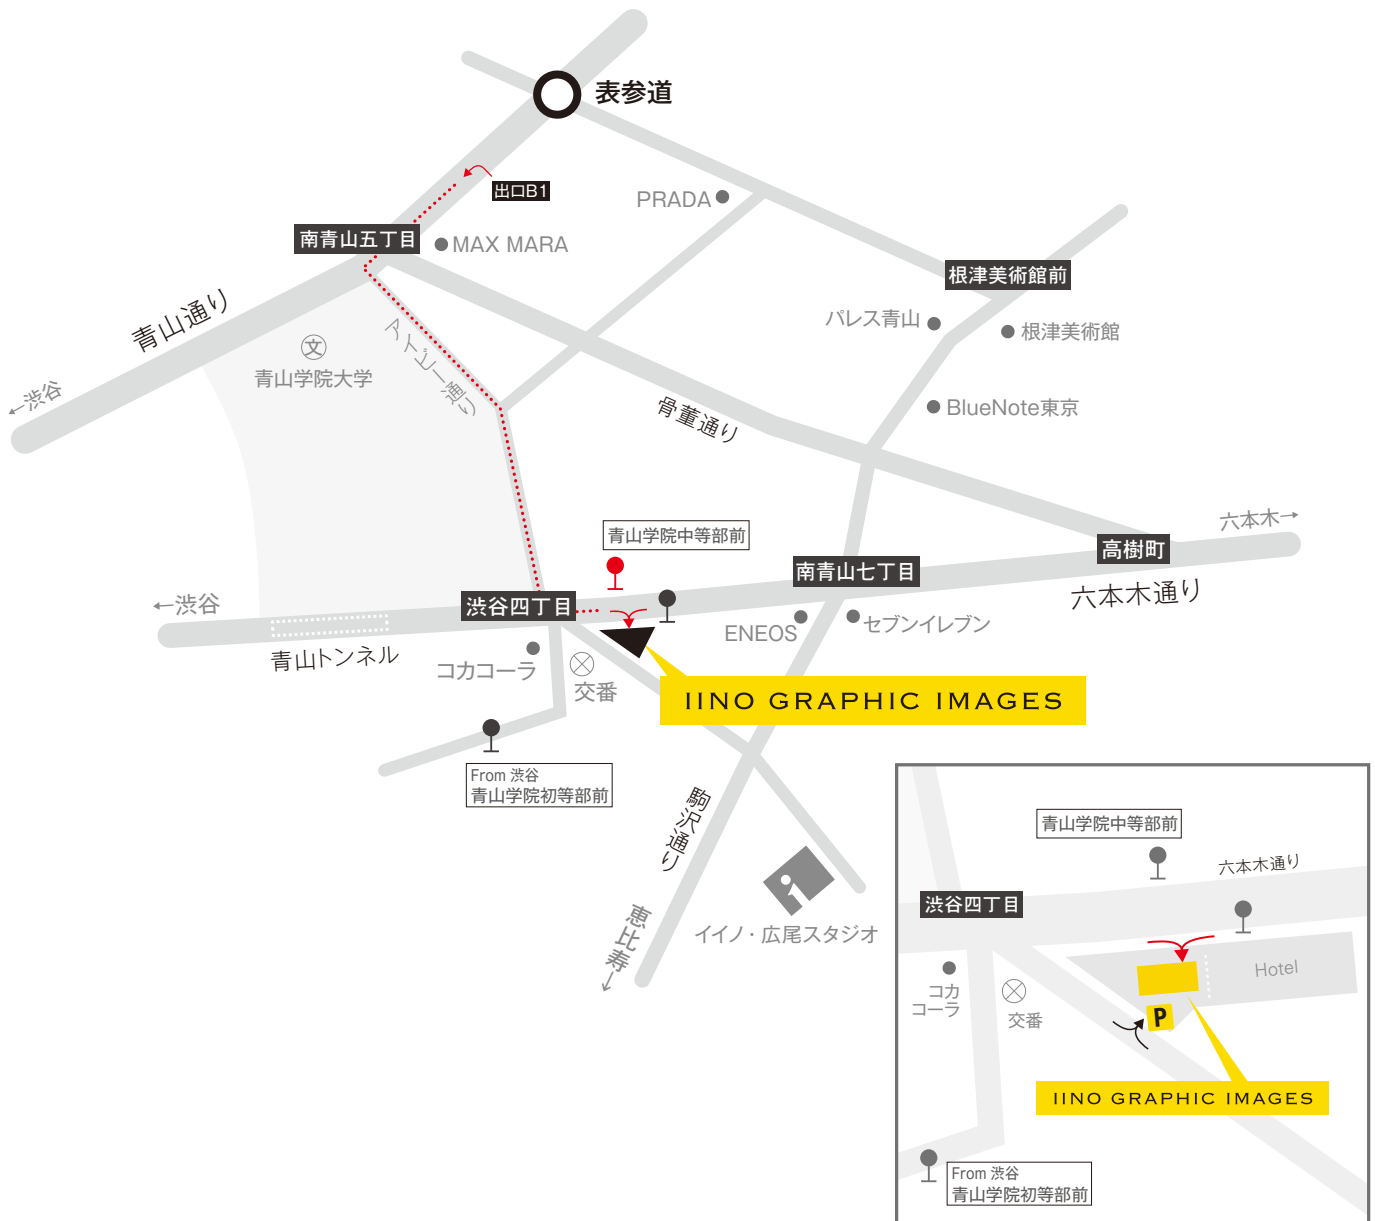

Access Map

107-0062 東京都港区南青山7-1-5 コラム南青山1F

■ 電車でお越しの場合

地下鉄表参道駅 B1出口を出て徒歩 9分

渋谷駅より徒歩 14分

■ バスでお越しの場合

渋谷駅東口より【都01】【都06】【渋88】新橋駅前行「青山学院中等部前」バス停下車 徒歩 2分

■ お車でお越しの場合

地下B1Fに駐車場4台完備（イイノ・広尾スタジオの駐車場もご利用いただけます。）

近隣パーキングのご案内 **P**

107-0062 東京都港区南青山7-1-5 コラム南青山1F

イノ・広尾スタジオの駐車場もご利用いただけます。

1 コインパーク南青山 **11台**

料金 全日 08:00~24:00 20分 300円
全日 00:00~8:00 60分 100円
最大料金 全日 入庫後12時間2800円(1回限り)

2 リパーク渋谷区東4丁目第2 **9台**

料金 平日 08:00~22:00 20分 200円
平日 22:00~08:00 60分 100円
日祝 08:00~22:00 20分 200円
日祝 22:00~08:00 60分 100円
車両制限 高さ2.00m/幅1.90m/長さ5.00m/重量2.00t

3 リパーク広尾3丁目第3 **10台**

料金 平日 08:00~22:00 30分 300円
平日 22:00~08:00 60分 100円
日祝 08:00~22:00 30分 300円
日祝 22:00~08:00 60分 100円
車両制限 高さ2.00m/幅1.90m/長さ5.00m/重量2.00t

4 渋谷東第二駐車場 **6台**

料金 全日 08:00~24:00 12分 100円
全日 00:00~08:00 60分 100円
車両制限 高さ2.6m/幅1.9m/長さ5m、3NO車,RV車,1BOX車駐車可

※ご案内の駐車場は一般有料駐車場につき、満車になっている場合がございます。予めご了承下さい。

16.9.1